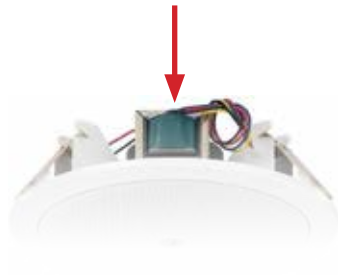

Sonorisation magasin
Références et raccordements de l'installation

Module Tuner RDS / Lecteur CD avec interface USB
PA1140RCD

Amplificateur-Mixeur Public Adress 5 zones mono
PA-1120

Microphone de table
avec fonction commande
PA-1120RC

Rack mural pour appareil au standard 19"
RACK-6WP

Faces avant de protection du rack
RCP-8722U

RANGEMENT

x8

8 Haut-parleurs de plafond
EDL-612

SURFACE DE VENTE

Projecteurs de son PA
EDL-250/WS

RESERVE RDC